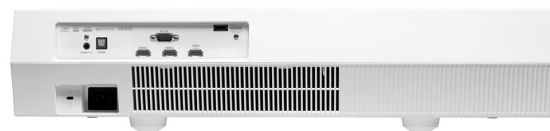

Zużycie energii (tryb czuwania) 0.5W

Zużycie energii (minimalne) 190W

Zużycie energii (maksymalne) 230W

Waga i wymiary

Wymiary (Sz x Gł x Wy) (mm) 576 x 383 x 130

Gross weight 11.5 kg

Net weight 8.4 kg

UniKomp.pl
Nowe Technologie IT