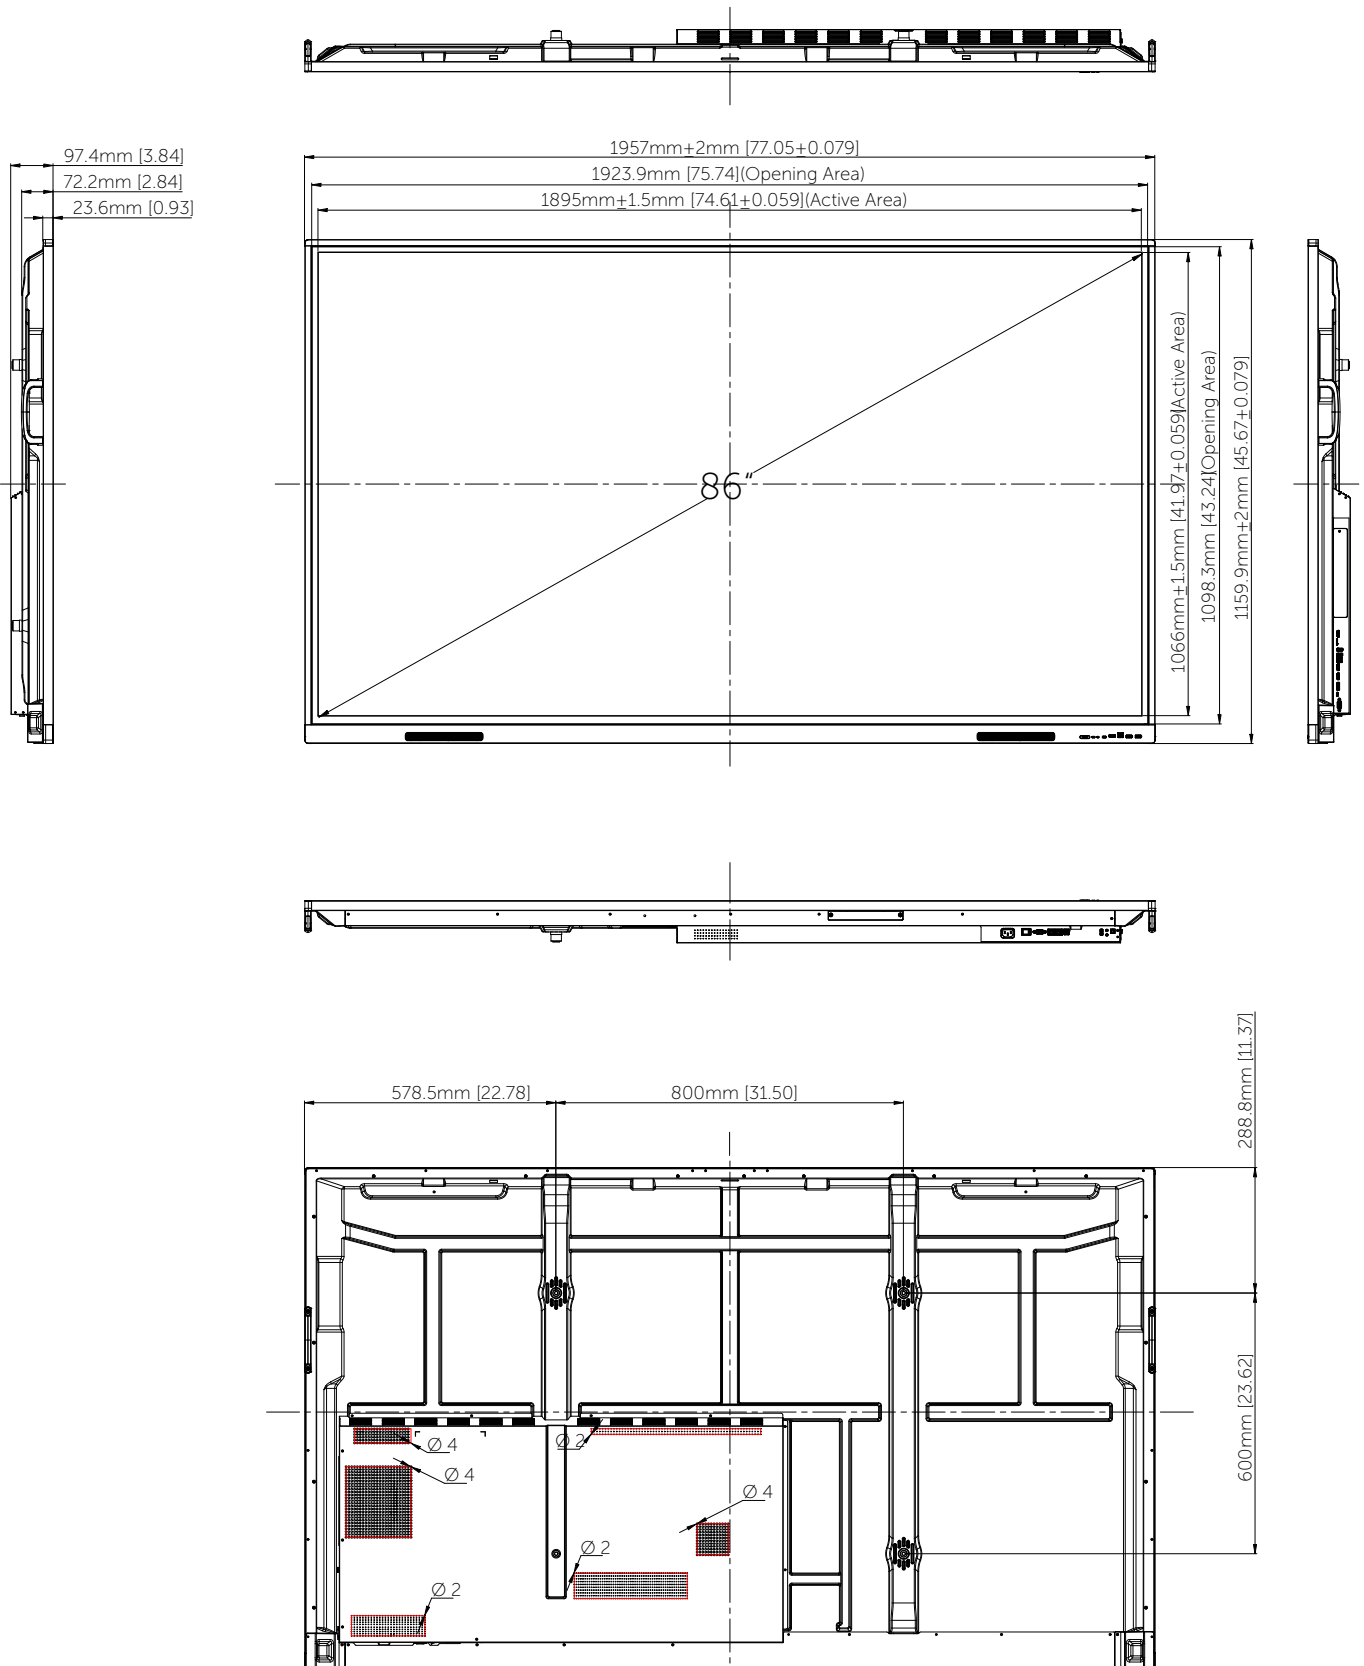

ul. Dworcowa 8, 43-200 Pszczyzna
+48 (32) 210 22 11, +48 609 610 393
sklep@unikomp.pl | www.wyswietlanie.pl