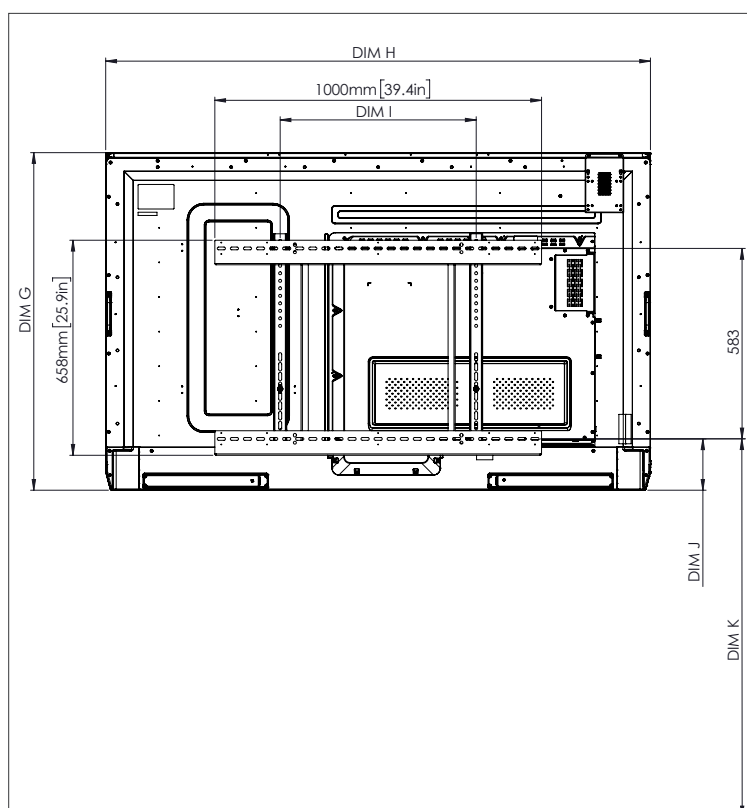

CECHY FIZYCZNE

Wymiary ekranu	70" 4K: 1668 × 1033 × 95 mm (65,7 × 40,7 × 3,7 cala) 75" 4K: 1764 × 1089 × 109 mm (69,4 × 42,9 × 4,3 cala) 86" 4K: 2014 × 1231 × 109 mm (79,3 × 48,5 × 4,3 cala)
Wymiary opakowania	70" 4K: 1796 × 1145 × 278 mm (70,7 × 45,1 × 11,0 cala) 75" 4K: 1895 × 1200 × 278 mm (74,6 × 47,2 × 11,0 cala) 86" 4K: 2140 × 1350 × 278 mm (84,3 × 53,1 × 11,0 cala)
Waga netto	70" 4K: 53 kg (117 lbs) 75" 4K: 60 kg (132 lbs) 86" 4K: 75 kg (165 lbs)
Waga z opakowaniem	70" 4K: 75.5 kg (166.4 lbs) 75" 4K: 85.5 kg (188.5 lbs) 86" 4K: 101.6 kg (224.0 lbs)
Wymiary mocowania ściennego	1010 × 720 × 52 mm (39,8 × 28,3 × 2,0 cala)
Otwory montażowe VESA	70" 4K: 600 × 400 mm (23,6 × 15,7 cala) 75" 4K: 800 × 400 mm (31,5 × 15,7 cala) 86" 4K: 800 × 400 mm (31,5 × 15,7 cala)

POMOC

Informacje o wszystkich produktach Promethean można znaleźć na stronie Support.PrometheanWorld.com.

RYSUNKI TECHNICZNE

70"

Przód

WYMIAR	WYMIAR (MM)	WYMIAR (CALE)
A	1768	70,0
B	1541	60,7
C	867	34,1
D	1107	43,6
E	136	5,4
F	67	2,6
G	1033	40,7
H	1668	65,7
I	600	23,6
J min.	157	6,2
J maks.	295	11,6
K min.	1157	45,6
K maks.	1295	51,0
L	95	3,7

RYSUNKI TECHNICZNE

75"

Przód

WYMIAR	WYMIAR (MM)	WYMIAR (CALE)
A	1894	75,6
B	1651	65,0
C	928	36,5
D	1103	43,4
E	133	5,2
F	67	2,6
G	1089	42,9
H	1764	69,4
I	800	31,5
J min.	214	8,4
J maks.	352	13,9
K min.	1215	47,8
K maks.	1353	53,3
L	109	4,3

RYSUNKI TECHNICZNE

86"

Przód

WYMIAR	WYMIAR (MM)	WYMIAR (CALE)
A	2176	85,6
B	1896	74,7
C	1067	42,0
D	1107	43,6
E	134	5,3
F	67	2,6
G	1231	48,5
H	2014	79,3
I	800	31,5
J min.	286	11,3
J maks.	424	16,7
K min.	1286	50,6
K maks.	1424	56,1
L	109	4,3