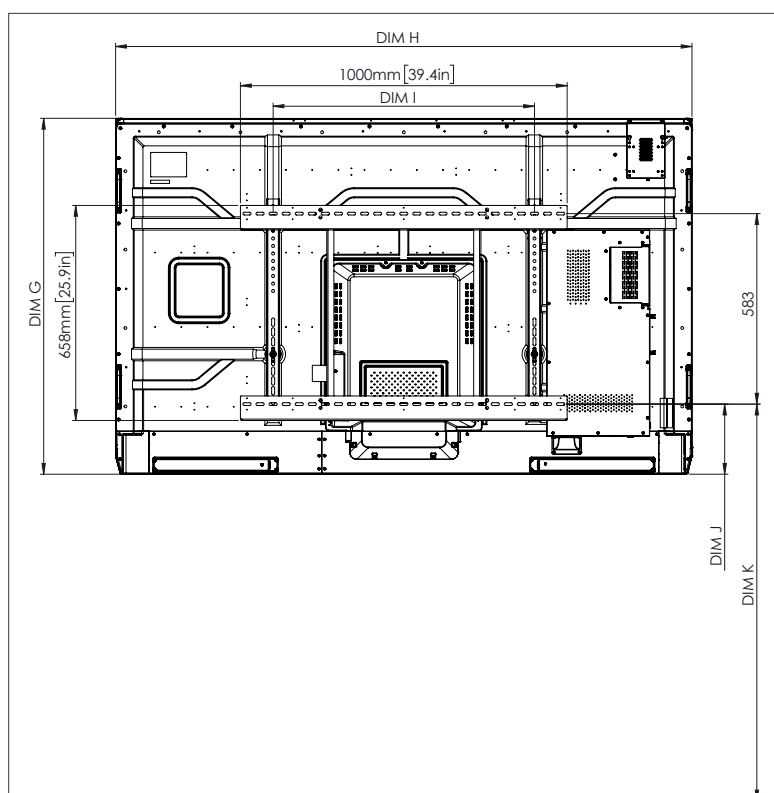

CECHY FIZYCZNE

Wymiary ekranu	70" 4K: 1668 × 1033 × 95 mm (65,7 × 40,7 × 3,7 cala) 75" 4K: 1764 × 1089 × 109 mm (69,4 × 42,9 × 4,3 cala) 86" 4K: 2014 × 1231 × 109 mm (79,3 × 48,5 × 4,3 cala)
Wymiary opakowania	70" 4K: 1796 × 1145 × 278 mm (70,7 × 45,1 × 11,0 cala) 75" 4K: 1895 × 1200 × 278 mm (74,6 × 47,2 × 11,0 cala) 86" 4K: 2140 × 1350 × 278 mm (84,3 × 53,1 × 11,0 cala)
Waga netto	70" 4K: 53 kg (117 lbs) 75" 4K: 60 kg (132 lbs) 86" 4K: 75 kg (165 lbs)
Waga z opakowaniem	70" 4K: 75.5 kg (166.4 lbs) 75" 4K: 85.5 kg (188.5 lbs) 86" 4K: 101.6 kg (224.0 lbs)
Wymiary mocowania ściennego	1010 × 720 × 52 mm (39,8 × 28,3 × 2,0 cala)
Otwory montażowe VESA	70" 4K: 600 × 400 mm (23,6 × 15,7 cala) 75" 4K: 800 × 400 mm (31,5 × 15,7 cala) 86" 4K: 800 × 400 mm (31,5 × 15,7 cala)

POMOC

Informacje o wszystkich produktach Promethean można znaleźć na stronie Support.PrometheanWorld.com.

RYSUNKI TECHNICZNE

70"

Przód

WYMIAR	WYMIAR (MM)	WYMIAR (CALE)
A	1768	70,0
B	1541	60,7
C	867	34,1
D	1107	43,6
E	136	5,4
F	67	2,6
G	1033	40,7
H	1668	65,7
I	600	23,6
J min.	157	6,2
J maks.	295	11,6
K min.	1157	45,6
K maks.	1295	51,0
L	95	3,7

RYSUNKI TECHNICZNE

75"

Przód

WYMIAR	WYMIAR (MM)	WYMIAR (CALE)
A	1894	75,6
B	1651	65,0
C	928	36,5
D	1103	43,4
E	133	5,2
F	67	2,6
G	1089	42,9
H	1764	69,4
I	800	31,5
J min.	214	8,4
J maks.	352	13,9
K min.	1215	47,8
K maks.	1353	53,3
L	109	4,3

RYSUNKI TECHNICZNE

86"

Przód

WYMIAR	WYMIAR (MM)	WYMIAR (CALE)
A	2176	85,6
B	1896	74,7
C	1067	42,0
D	1107	43,6
E	134	5,3
F	67	2,6
G	1231	48,5
H	2014	79,3
I	800	31,5
J min.	286	11,3
J maks.	424	16,7
K min.	1286	50,6
K maks.	1424	56,1
L	109	4,3