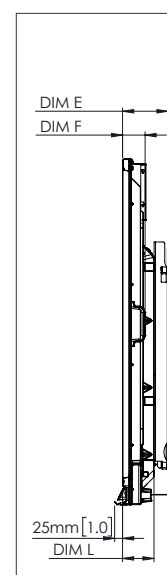

Bok

ActivPanel 2019 Titanium SS 04/20 v2.2 PL-PL

Strona 3

© 2020 Promethean Limited. Wszelkie prawa zastrzeżone. Promethean Ltd. jest właścicielem wielu znaków towarowych w kilku systemach prawnych na całym świecie. Należą do nich między innymi Promethean, logo Promethean, ActivPanel, Titanium, Vellum, oraz ActivSoundBar. Wszystkie znaki towarowe firm trzecich (w tym logo i ikony), do których odnosi się Promethean pozostają własnością ich właścicieli. Jeśli nie zostało to odpowiednio stwierdzone, użycie znaków towarowych firm trzecich przez Promethean nie oznacza żadnego powiązania między Promethean a właścicielami tych znaków towarowych. Nie oznacza też sponsorowania ani reklamowania przez Promethean. Odpowiednie warunki licencji i pomocy technicznej można znaleźć na stronie PrometheanWorld.com/Warranty. Wszelkie masy i wymiary są wartościami przybliżonymi. Specyfikacja produktu może się zmienić bez powiadomienia. PrometheanWorld.com.