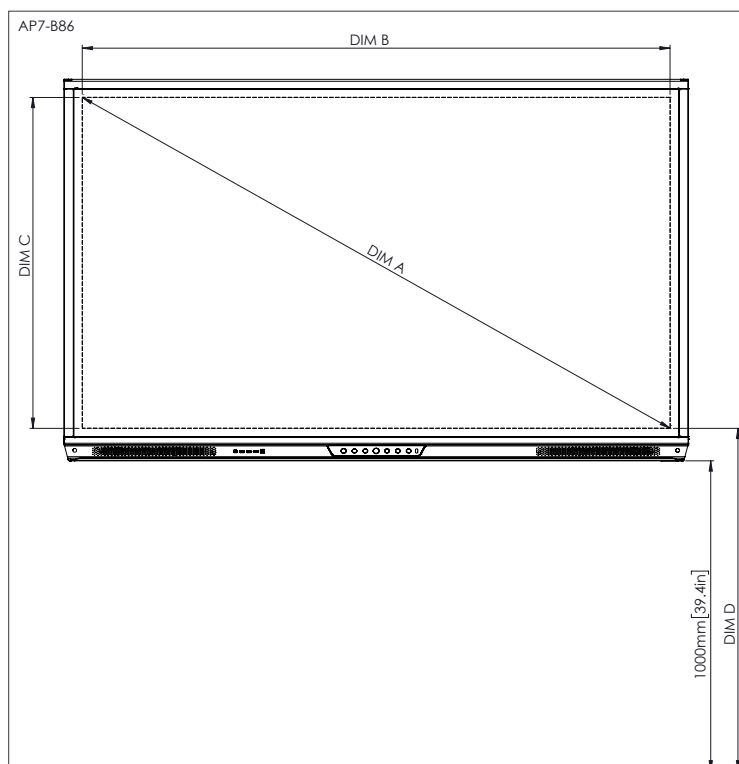

CECHY FIZYCZNE

Wymiary ekranu	70" 4K: 1668 × 1033 × 95 mm (65,7 × 40,7 × 3,7 cala) 75" 4K: 1764 × 1089 × 109 mm (69,4 × 42,9 × 4,3 cala) 86" 4K: 2014 × 1231 × 109 mm (79,3 × 48,5 × 4,3 cala)
Wymiary opakowania	70" 4K: 1796 × 1145 × 278 mm (70,7 × 45,1 × 11,0 cala) 75" 4K: 1895 × 1200 × 278 mm (74,6 × 47,2 × 11,0 cala) 86" 4K: 2140 × 1350 × 278 mm (84,3 × 53,1 × 11,0 cala)
Waga netto	70" 4K: 53 kg (117 lbs) 75" 4K: 60 kg (132 lbs) 86" 4K: 75 kg (165 lbs)
Waga z opakowaniem	70" 4K: 75.5 kg (166.4 lbs) 75" 4K: 85.5 kg (188.5 lbs) 86" 4K: 101.6 kg (224.0 lbs)
Wymiary mocowania ściennego	1010 × 720 × 52 mm (39,8 × 28,3 × 2,0 cala)
Otwory montażowe VESA	70" 4K: 600 × 400 mm (23,6 × 15,7 cala) 75" 4K: 800 × 400 mm (31,5 × 15,7 cala) 86" 4K: 800 × 400 mm (31,5 × 15,7 cala)

POMOC

Informacje o wszystkich produktach Promethean można znaleźć na stronie Support.PrometheanWorld.com.

RYSUNKI TECHNICZNE

70"

Przód

WYMIAR	WYMIAR (MM)	WYMIAR (CALE)
A	1768	70,0
B	1541	60,7
C	867	34,1
D	1107	43,6
E	136	5,4
F	67	2,6
G	1033	40,7
H	1668	65,7
I	600	23,6
J min.	157	6,2
J maks.	295	11,6
K min.	1157	45,6
K maks.	1295	51,0
L	95	3,7

RYSUNKI TECHNICZNE

75"

Przód

WYMIAR	WYMIAR (MM)	WYMIAR (CALE)
A	1894	75,6
B	1651	65,0
C	928	36,5
D	1103	43,4
E	133	5,2
F	67	2,6
G	1089	42,9
H	1764	69,4
I	800	31,5
J min.	214	8,4
J maks.	352	13,9
K min.	1215	47,8
K maks.	1353	53,3
L	109	4,3

RYSUNKI TECHNICZNE

86"

Przód

WYMIAR	WYMIAR (MM)	WYMIAR (CALE)
A	2176	85,6
B	1896	74,7
C	1067	42,0
D	1107	43,6
E	134	5,3
F	67	2,6
G	1231	48,5
H	2014	79,3
I	800	31,5
J min.	286	11,3
J maks.	424	16,7
K min.	1286	50,6
K maks.	1424	56,1
L	109	4,3