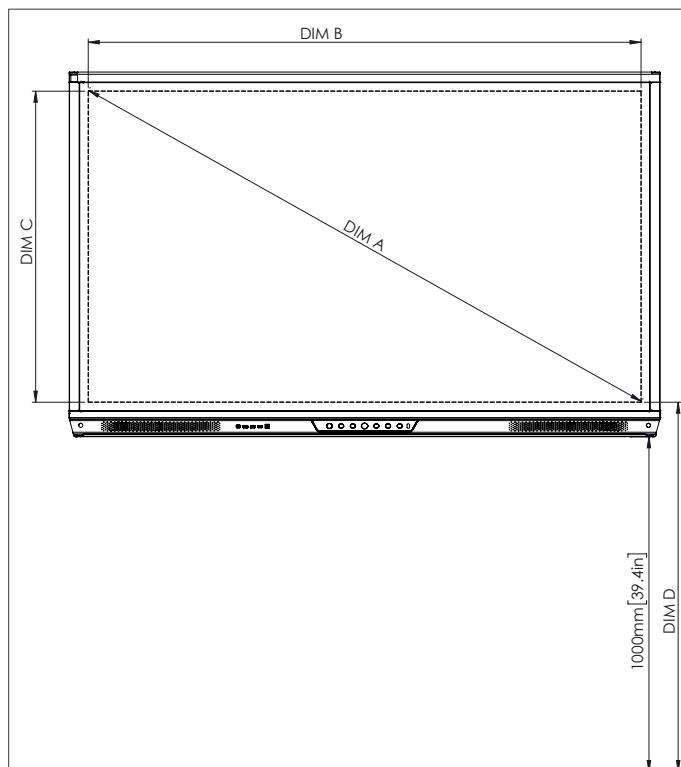

CECHY FIZYCZNE

Wymiary ekranu	70" 4K: 1668 × 1033 × 95 mm (65,7 × 40,7 × 3,7 cala) 75" 4K: 1764 × 1089 × 109 mm (69,4 × 42,9 × 4,3 cala) 86" 4K: 2014 × 1231 × 109 mm (79,3 × 48,5 × 4,3 cala)
Wymiary opakowania	70" 4K: 1796 × 1145 × 278 mm (70,7 × 45,1 × 11,0 cala) 75" 4K: 1895 × 1200 × 278 mm (74,6 × 47,2 × 11,0 cala) 86" 4K: 2140 × 1350 × 278 mm (84,3 × 53,1 × 11,0 cala)
Waga netto	70" 4K: 53 kg (117 lbs) 75" 4K: 60 kg (132 lbs) 86" 4K: 75 kg (165 lbs)
Waga z opakowaniem	70" 4K: 75.5 kg (166.4 lbs) 75" 4K: 85.5 kg (188.5 lbs) 86" 4K: 101.6 kg (224.0 lbs)
Wymiary mocowania ściennego	1010 × 720 × 52 mm (39,8 × 28,3 × 2,0 cala)
Otwory montażowe VESA	70" 4K: 600 × 400 mm (23,6 × 15,7 cala) 75" 4K: 800 × 400 mm (31,5 × 15,7 cala) 86" 4K: 800 × 400 mm (31,5 × 15,7 cala)

POMOC

Informacje o wszystkich produktach Promethean można znaleźć na stronie Support.PrometheanWorld.com.

RYSUNKI TECHNICZNE

70"

Przód

WYMIAR	WYMIAR (MM)	WYMIAR (CALE)
A	1768	70,0
B	1541	60,7
C	867	34,1
D	1107	43,6
E	136	5,4
F	67	2,6
G	1033	40,7
H	1668	65,7
I	600	23,6
J min.	157	6,2
J maks.	295	11,6
K min.	1157	45,6
K maks.	1295	51,0
L	95	3,7

RYSUNKI TECHNICZNE

75"

Przód

WYMIAR	WYMIAR (MM)	WYMIAR (CALE)
A	1894	75,6
B	1651	65,0
C	928	36,5
D	1103	43,4
E	133	5,2
F	67	2,6
G	1089	42,9
H	1764	69,4
I	800	31,5
J min.	214	8,4
J maks.	352	13,9
K min.	1215	47,8
K maks.	1353	53,3
L	109	4,3

RYSUNKI TECHNICZNE

86"

Przód

WYMIAR	WYMIAR (MM)	WYMIAR (CALE)
A	2176	85,6
B	1896	74,7
C	1067	42,0
D	1107	43,6
E	134	5,3
F	67	2,6
G	1231	48,5
H	2014	79,3
I	800	31,5
J min.	286	11,3
J maks.	424	16,7
K min.	1286	50,6
K maks.	1424	56,1
L	109	4,3