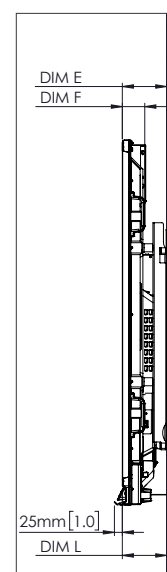

Bok

ActivPanel 2019 Titanium SS 04/20 v2.2 PL-PL

Strona 4

© 2020 Promethean Limited. Wszelkie prawa zastrzeżone. Promethean Ltd. jest właścicielem wielu znaków towarowych w kilku systemach prawnych na całym świecie. Należą do nich między innymi Promethean, logo Promethean, ActivPanel, Titanium, Vellum, oraz ActivSoundBar. Wszystkie znaki towarowe firm trzecich (w tym logo i ikony), do których odnosi się Promethean pozostają własnością ich właścicieli. Jeśli nie zostało to odpowiednio stwierdzone, użycie znaków towarowych firm trzecich przez Promethean nie oznacza żadnego powiązania między Promethean a właścicielami tych znaków towarowych. Nie oznacza też sponsorowania ani reklamowania przez Promethean. Odpowiednie warunki licencji i pomocy technicznej można znaleźć na stronie PrometheanWorld.com/Warranty. Wszystkie masy i wymiary są wartościami przybliżonymi. Specyfikacja produktu może się zmienić bez powiadomienia. PrometheanWorld.com.