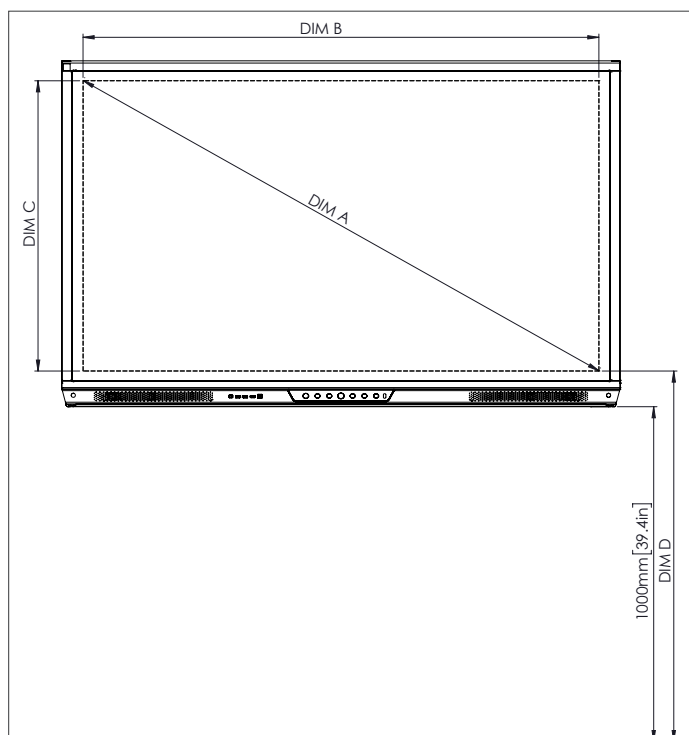

CECHY FIZYCZNE

Wymiary ekranu	70" 4K: 1668 × 1033 × 95 mm (65,7 × 40,7 × 3,7 cala) 75" 4K: 1764 × 1089 × 109 mm (69,4 × 42,9 × 4,3 cala) 86" 4K: 2014 × 1231 × 109 mm (79,3 × 48,5 × 4,3 cala)
Wymiary opakowania	70" 4K: 1796 × 1145 × 278 mm (70,7 × 45,1 × 11,0 cala) 75" 4K: 1895 × 1200 × 278 mm (74,6 × 47,2 × 11,0 cala) 86" 4K: 2140 × 1350 × 278 mm (84,3 × 53,1 × 11,0 cala)
Waga netto	70" 4K: 53 kg (117 lbs) 75" 4K: 60 kg (132 lbs) 86" 4K: 75 kg (165 lbs)
Waga z opakowaniem	70" 4K: 75.5 kg (166.4 lbs) 75" 4K: 85.5 kg (188.5 lbs) 86" 4K: 101.6 kg (224.0 lbs)
Wymiary mocowania ściennego	1010 × 720 × 52 mm (39,8 × 28,3 × 2,0 cala)
Otwory montażowe VESA	70" 4K: 600 × 400 mm (23,6 × 15,7 cala) 75" 4K: 800 × 400 mm (31,5 × 15,7 cala) 86" 4K: 800 × 400 mm (31,5 × 15,7 cala)

POMOC

Informacje o wszystkich produktach Promethean można znaleźć na stronie Support.PrometheanWorld.com.

RYSUNKI TECHNICZNE

70"

Przód

WYMIAR	WYMIAR (MM)	WYMIAR (CALE)
A	1768	70,0
B	1541	60,7
C	867	34,1
D	1107	43,6
E	136	5,4
F	67	2,6
G	1033	40,7
H	1668	65,7
I	600	23,6
J min.	157	6,2
J maks.	295	11,6
K min.	1157	45,6
K maks.	1295	51,0
L	95	3,7

RYSUNKI TECHNICZNE

75"

Przód

WYMIAR	WYMIAR (MM)	WYMIAR (CALE)
A	1894	75,6
B	1651	65,0
C	928	36,5
D	1103	43,4
E	133	5,2
F	67	2,6
G	1089	42,9
H	1764	69,4
I	800	31,5
J min.	214	8,4
J maks.	352	13,9
K min.	1215	47,8
K maks.	1353	53,3
L	109	4,3

RYSUNKI TECHNICZNE

86"

Przód

WYMIAR	WYMIAR (MM)	WYMIAR (CALE)
A	2176	85,6
B	1896	74,7
C	1067	42,0
D	1107	43,6
E	134	5,3
F	67	2,6
G	1231	48,5
H	2014	79,3
I	800	31,5
J min.	286	11,3
J maks.	424	16,7
K min.	1286	50,6
K maks.	1424	56,1
L	109	4,3