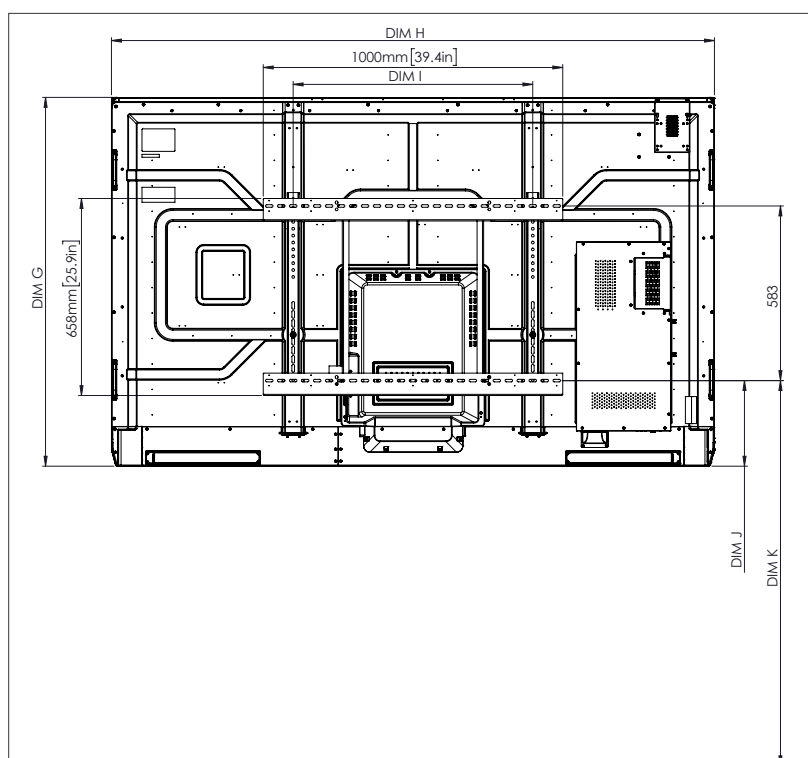

WYMIAR	WYMIAR (MM)	WYMIAR (CALE)
A	2176	85,6
B	1896	74,7
C	1067	42,0
D	1107	43,6
E	134	5,3
F	67	2,6
G	1231	48,5
H	2014	79,3
I	800	31,5
J min.	286	11,3
J maks.	424	16,7
K min.	1286	50,6
K maks.	1424	56,1
L	109	4,3

Tył