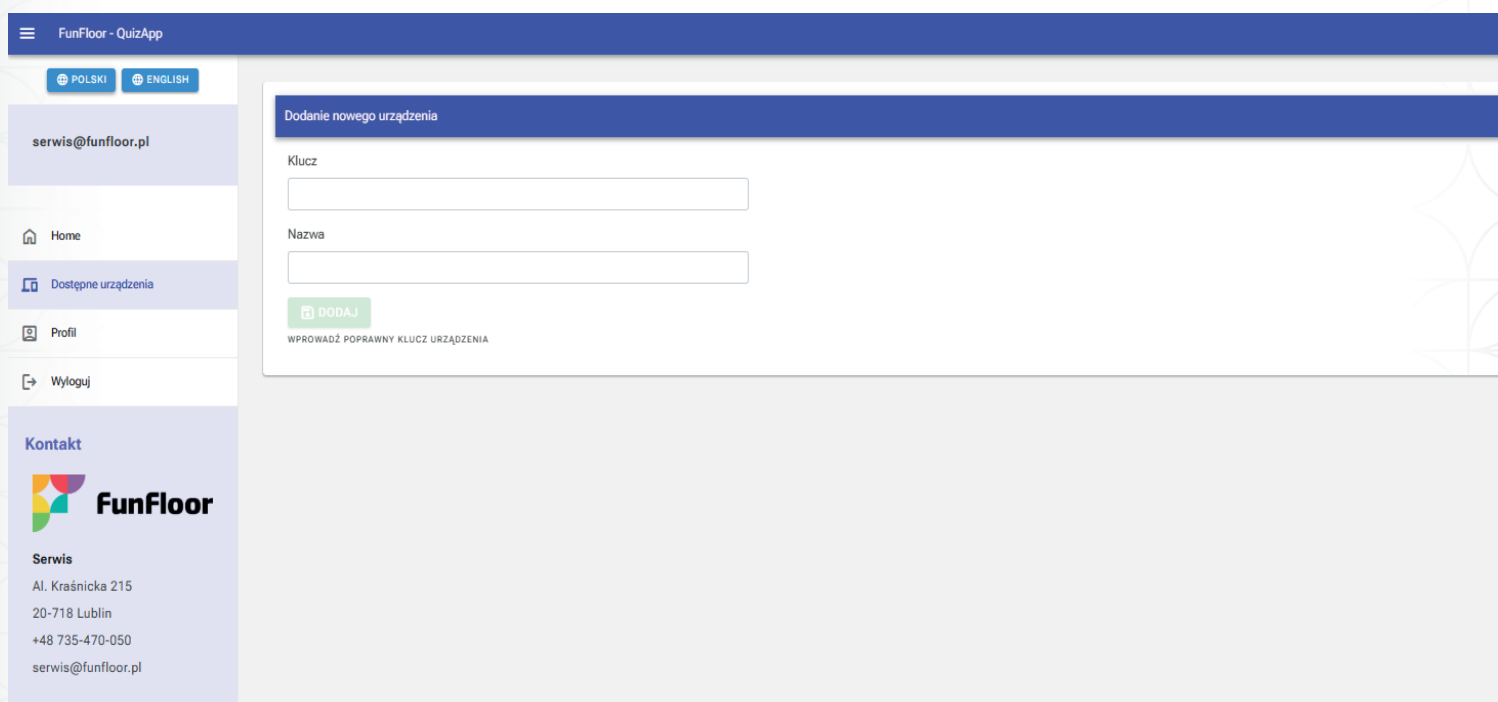

FunFloor

QUIZ

APLIKACJA INTERNETOWA

Urządzenie zawiera pakiet gier QUIZ, który można rozszerzyć za pomocą aplikacji na stronie app.funfloor.pl

1. Aby korzystać z portalu, należy się zarejestrować.

The screenshot shows the 'Profil' (Profile) page of the 'FunFloor - QuizApp'. The page has a dark blue header with the app name and a hamburger menu icon. Below the header, there are two language selection buttons: 'POLSKI' and 'ENGLISH'. A sidebar on the left contains navigation options: 'Home', 'Dostępne urzędnienia', 'Profil' (highlighted), and 'Wyloguj'. Below the sidebar is a 'Kontakt' section with the FunFloor logo and contact information: 'Serwis', 'Al. Kraśnicka 215', '20-718 Lublin', '+48 735-470-050', and 'serwis@funfloor.pl'. The main content area is titled 'Profil' and contains several input fields: 'Email' (filled with 'serwis@funfloor.pl'), 'Firma', 'Imię' (filled with 'Paulina'), 'Nazwisko' (filled with 'Paulina'), 'Telefon' (filled with '123123123'), 'Ulica', 'Kod pocztowy', 'Miasto', and 'Kraj' (a dropdown menu with 'Wybierz kraj' selected). At the bottom of the form is a green button labeled 'ZAPISZ ZMIANY'.

2. Po zalogowaniu wyświetlona zostanie pusta lista dodanych urządzeń. Naciśnij przycisk „DODAJ URZĄDZENIE”.

3. Wprowadź klucz i dowolną nazwę dla urządzenia.

4. Urządzenie zostanie wyświetlone na liście. Naciśnij przycisk „**PODGLĄD**”.