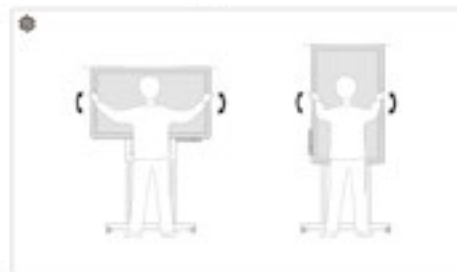

Model Name	STN NUMBER
1966Wx FIIP	1000 x 1627 x 1000 mm
2466Wx FIIP	1600 x 1904 x 1000 mm
Portait 1967W FIIP	1000 x 1967 x 1000 mm
Weight (without FIIP)	41.7 (93.8) kg
Packing Size (W x H x D)	1600 x 207 x 1000 mm
Packing Weight	41.0 (90.3) kg
Compatible model	L4000004P10C

Technical drawing