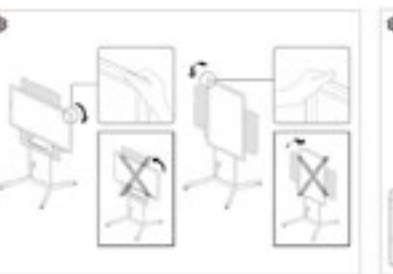

FLIP Instrukcja instalacji

Quick Setup Guide