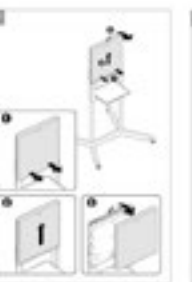

FLIP Instrukcja instalacji

Quick Setup Guide