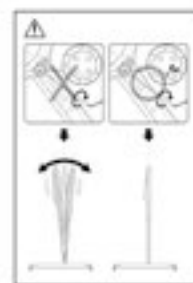

FLIP Instrukcja instalacji

Quick Setup Guide