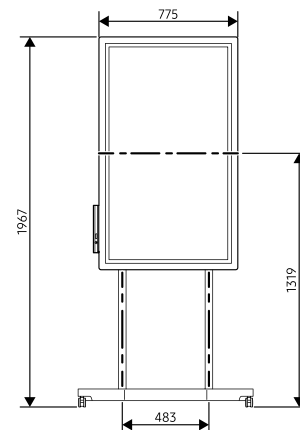

Model Name	STN NUMBER
1966Wx FIIP	1000 x 1627 x 1000 mm
2466Wx FIIP	1600 x 1904 x 1000 mm
Portait 1967W FIIP	1000 x 1967 x 1000 mm
Weight (without FIIP)	41.7 (93.8) kg
Packing Size (W x H x D)	1600 x 207 x 1000 mm
Packing Weight	41.0 (90.3) kg
Compatible model	L4000004P10C