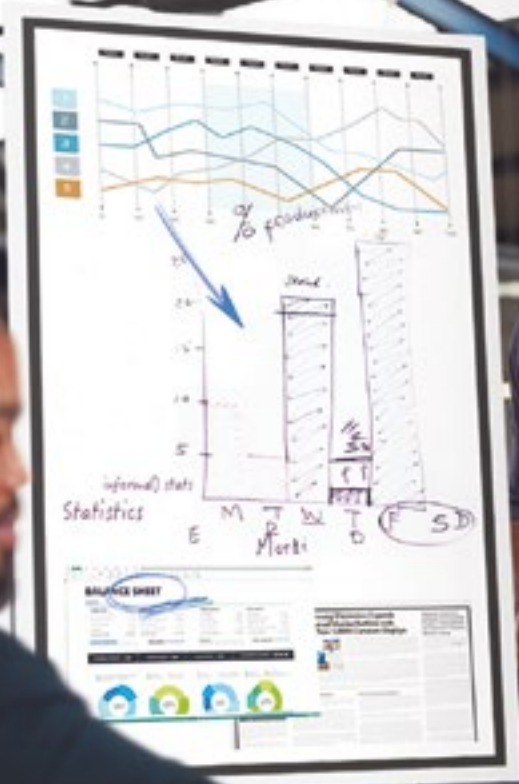

FIIP Ekran

Samsung Flip wyświetla wszystkie kluczowe pomysły w przejrzystym i spójnym formacie. Bez względu na wielkość i styl notatki ekran Flip zachowuje czystą, przyjazną dla oka jakość obrazu UHD. Dzięki temu Ty i Twój zespół możecie na bieżąco śledzić przebieg spotkania i być jego aktywnymi uczestnikami.