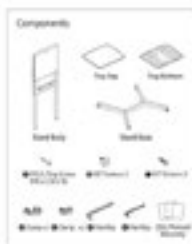

FLIP Instrukcja instalacji

Quick Setup Guide