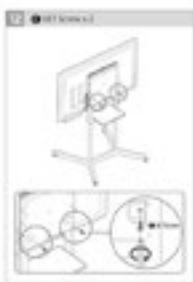

FLIP Instrukcja instalacji

Quick Setup Guide