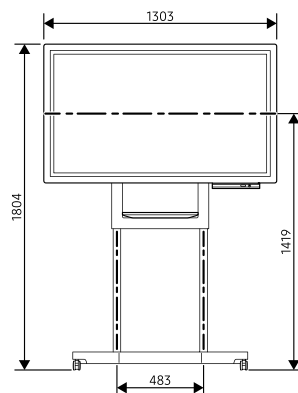

FIIP Portrait Dimension