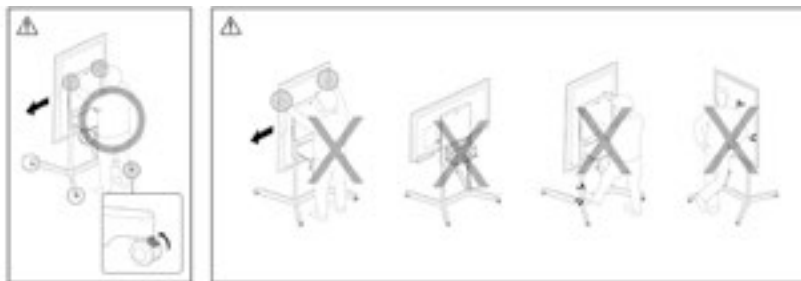

Model Name	STN NUMBER
1966Wx FIIP	1000 x 1627 x 1000 mm
2466Wx FIIP	1600 x 1904 x 1000 mm
Portait 1967W FIIP	1000 x 1967 x 1000 mm
Weight (without FIIP)	41.7 (93.8) kg
Packing Size (W x H x D)	1600 x 207 x 1000 mm
Packing Weight	41.0 (90.3) kg
Compatible model	L4000004P10C

Technical drawing