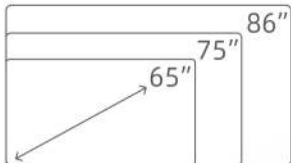

Dlaczego warto wybrać serię CT?

Zachwycające efekty

Technologia QLED zapewnia wysoki poziom jasności oraz dokładność kolorów i szczegółów. Prezentacje wyglądają ostro i profesjonalnie.

Łatwa i płynna łączność

Connect Pro Button bezprzewodowo udostępnia ekran do monitora z serii CT i korzysta z kamery i mikrofonów wbudowanych w wyświetlacz.

Dynamiczna współpraca

Wyświetlacz CT z Connect Pro oferuje interakcję w czasie rzeczywistym za pośrednictwem sterowania dotykowego i MPP wsparcie, dzięki czemu spotkania są bardziej wciągające i bezproblemowe.