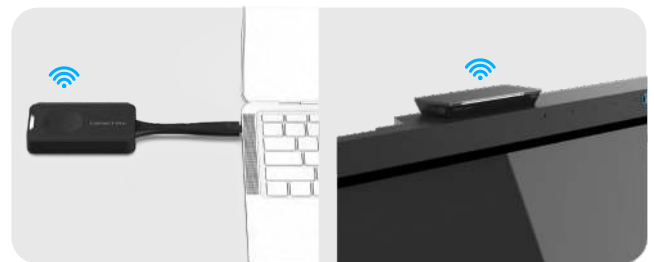

Łatwa i płynna łączność

Connect Pro Button bezprzewodowo udostępnia ekran do monitora z serii CT i korzysta z kamery i mikrofonów wbudowanych w wyświetlacz.

Dynamiczna współpraca

Wyświetlacz CT z Connect Pro oferuje interakcję w czasie rzeczywistym za pośrednictwem sterowania dotykowego i MPP wsparcie, dzięki czemu spotkania są bardziej wciągające i bezproblemowe.

Natychmiast się połącz i prezentuj!

Zwiększ możliwości swojego zespołu dzięki serii CT, zaprojektowanej z myślą o jak największym zaangażowaniu i natychmiastowych prezentacjach. Monitor z serii CT jest wyposażony w zintegrowaną kamerę AI, mikrofony, głośniki i Connect Pro, co umożliwia produktywne spotkania hybrydowe i nauczanie mieszane. Wystarczy jedno kliknięcie, aby podłączyć laptopa, Udostępniaj swój ekran bezprzewodowo i uzyskaj dostęp do kamery AI i zestawu 8 mikrofonów, a wszystko to bez żadnych zbędnych kabli.

Connect Pro Button

Podłącz przycisk Connect Pro do portu USB-C laptopa i połącz go do odbiornika przez Wi-Fi, aby natychmiast rozpocząć udostępnianie ekranu. Nie są wymagane żadne sterowniki, oprogramowanie bądź kable.

Zintegrowana kamera oparta na sztucznej inteligencji i doskonała jakość dźwięku

Wysokiej jakości wbudowany układ 8 mikrofonów i potężne głośniki zapewniają pokrycie całego pomieszczenia. A szerokokątna kamera 120° z trybami AI, w tym inteligentną galerią, śledzeniem mówcy i automatycznym kadrowaniem, pozwoli na przedstawienie zebranych tak jak chcesz.