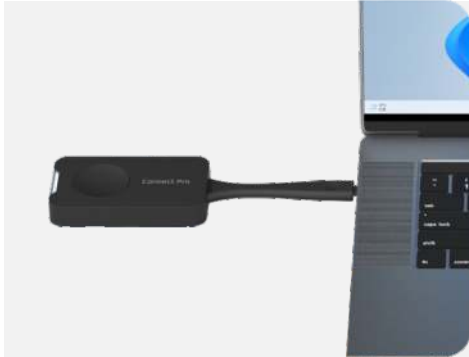

Najlepsze bezprzewodowe rozwiązanie typu BYOM!

Dzięki Connect Pro, AirPlay, Miracast i Chromecast możesz udostępniać ekranu z dowolnego urządzenia. A w przypadku większej ilości prezentujących, wielu użytkowników może prezentować jednocześnie usprawniając pracę zespołową i zwiększając produktywność.

Plug and play Connect Pro Button