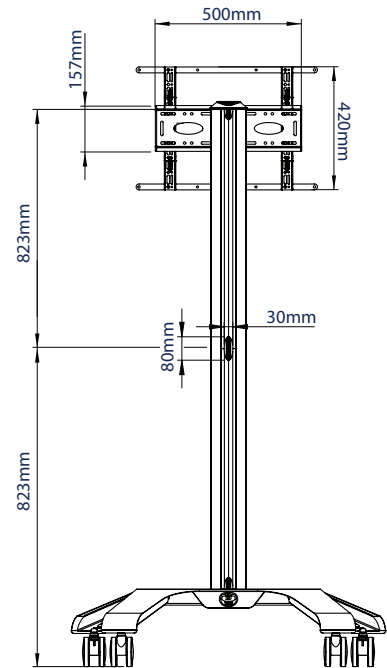

WIDOK Z TYŁU