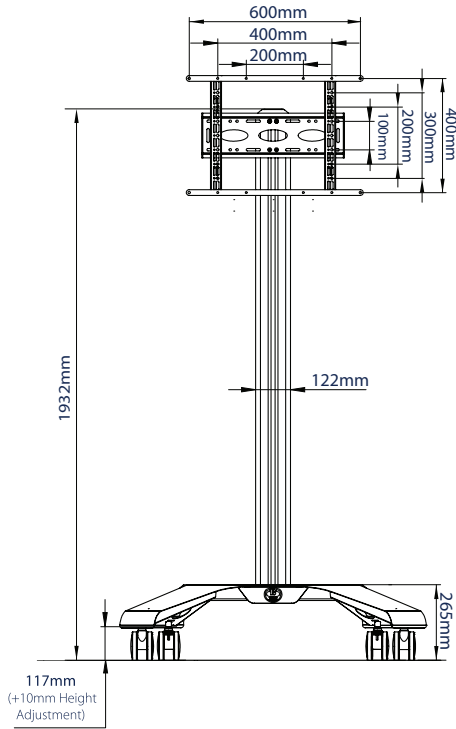

WIDOK OD PRZODU