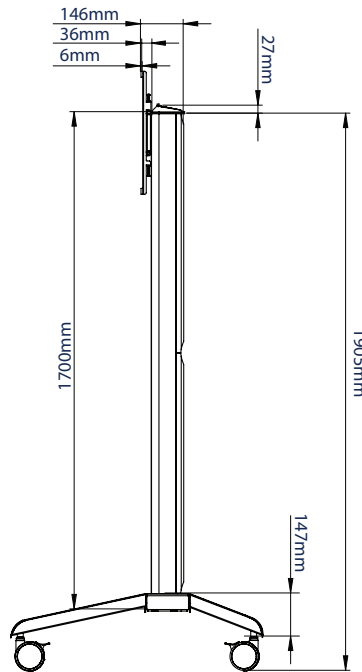

WIDOK Z TYŁU

INFORMACJE LOGISTYCZNE

Uwaga, ten produkt jest spakowany w 2 kartonach

KOLOR:	MODEL:	KOD EAN:	WAGA OPAKOWANIA GŁÓWNEGO:	POJEMNOŚĆ OPAKOWANIA:
Czarny	BT8562/BB	5019318301780	37kg / 9kg	0.278cbm / 0.046cbm
Czarny i srebrny	BT8562/BS	5019318301797	37kg / 9kg	0.278cbm / 0.046cbm
Biały	BT8562/WW	5019318301803	37kg / 9kg	0.278cbm / 0.046cbm

PRODUKTY I AKCESORIA POWIĄZANE