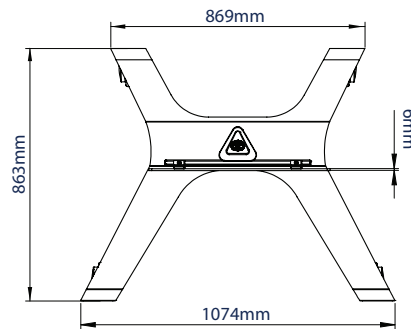

WIDOK Z BOKU

WIDOK Z GÓRY

INFORMACJE LOGISTYCZNE

Uwaga, ten produkt jest spakowany w 2 kartonach

KOLOR:	MODEL:	KOD EAN:	WAGA OPAKOWANIA GŁÓWNEGO:	POJEMNOŚĆ OPAKOWANIA:
Czarny	BT8562/BB	5019318301780	37kg / 9kg	0.278cbm / 0.046cbm
Czarny i srebrny	BT8562/BS	5019318301797	37kg / 9kg	0.278cbm / 0.046cbm
Biały	BT8562/WW	5019318301803	37kg / 9kg	0.278cbm / 0.046cbm