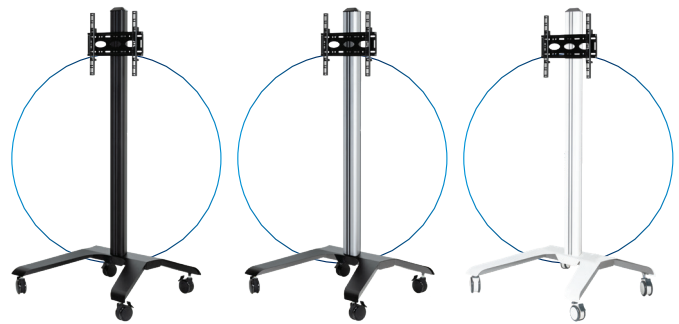

BT8562 należy do nowej, topowej gamy wózków, które są nie tylko trwałe, funkcjonalne i bezpieczne. Mają również przyciągać wzrok klientów swoją estetyką i wzornictwem. Dostępne w trzech kolorach: czarnym, czarno srebrnym i białym, oddają doskonale wszystkie zaprojektowane akcenty i kształty produktu. Model BT8562 posiada nowoczesny, współczesny wygląd i pozwala na montaż poziomy lub pionowy monitora. Dodatkowo po montażu dostępna jest możliwość wyregulowania poziomu zamontowanego ekranu za pomocą śrub regulacyjnych. Zintegrowany system prowadzenia kabli sygnałowych i zasilających pozwala szybko i schludnie przygotować rozwiązanie do pracy. Specjalnie zaprojektowane kółka pozwalają na proste i błyskawiczne przemieszczanie wózka bez żadnych śladów na podłodze. Opcjonalnie dostępne są półki na akcesoria AV, montowane bezpośrednio do kolumny wózka i zwiększające jego funkcjonalność.

SPECIFICATION

Max. rozmiar ekranu	70 cali
Max. obciążenie	70 kg
Standard VESA®	do 600 x 400 mm
Wymiary wózka	Wys: 1932*, Szer: 1075, Głęb: 863 mm
Kolory	czarny, czarny i srebrny lub biały

*Wysokość zmierzona od podłogi do wierzchołka kolumny (razem z zaślepką)

FEATURES

- Uniwersalne wzornictwo, możliwość montażu monitora w pozycji poziomej lub pionowej
- W zestawie kółka – nie pozostawiają śladów - funkcje blokady / hamowania
- Akcesoria kompatybilne z obejmami, takie jak półki (dostępne osobno) można zamontować bezpośrednio na kolumnie
- Ramiona mocujące zawierają śruby poziomujące do regulacji wysokości ekranu
- Zintegrowane prowadzenie kabli
- Śruby zabezpieczające ekran przed nieautoryzowanym demontażem
- Opcja dwóch kolorów potęgująca profesjonalny i nowoczesny wygląd
- Prosta instalacja ekranu, w standardzie wraz ze wszystkimi elementami montażowymi