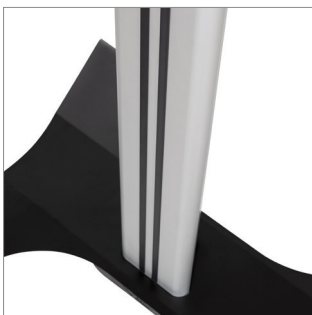

FEATURES

- Uniwersalne wzornictwo, możliwość montażu monitora w pozycji poziomej lub pionowej
- W zestawie kółka – nie pozostawiają śladów - funkcje blokady / hamowania
- Akcesoria kompatybilne z obejmami, takie jak półki (dostępne osobno) można zamontować bezpośrednio na kolumnie
- Ramiona mocujące zawierają śruby poziomujące do regulacji wysokości ekranu
- Zintegrowane prowadzenie kabli
- Śruby zabezpieczające ekran przed nieautoryzowanym demontażem
- Opcja dwóch kolorów potęgująca profesjonalny i nowoczesny wygląd
- Prosta instalacja ekranu, w standardzie wraz ze wszystkimi elementami montażowymi

70"
177cm

VESA
600
x
400

70KG

Nowoczesny wygląd dzięki połączeniu dwóch kolorów

W zestawie z kółkami - nie pozostawiają śladów (funkcja blokady i hamowania)

Możliwość poziomowania zamocowanego ekranu

Półki na akcesoria AV montowane bezpośrednio do kolumny